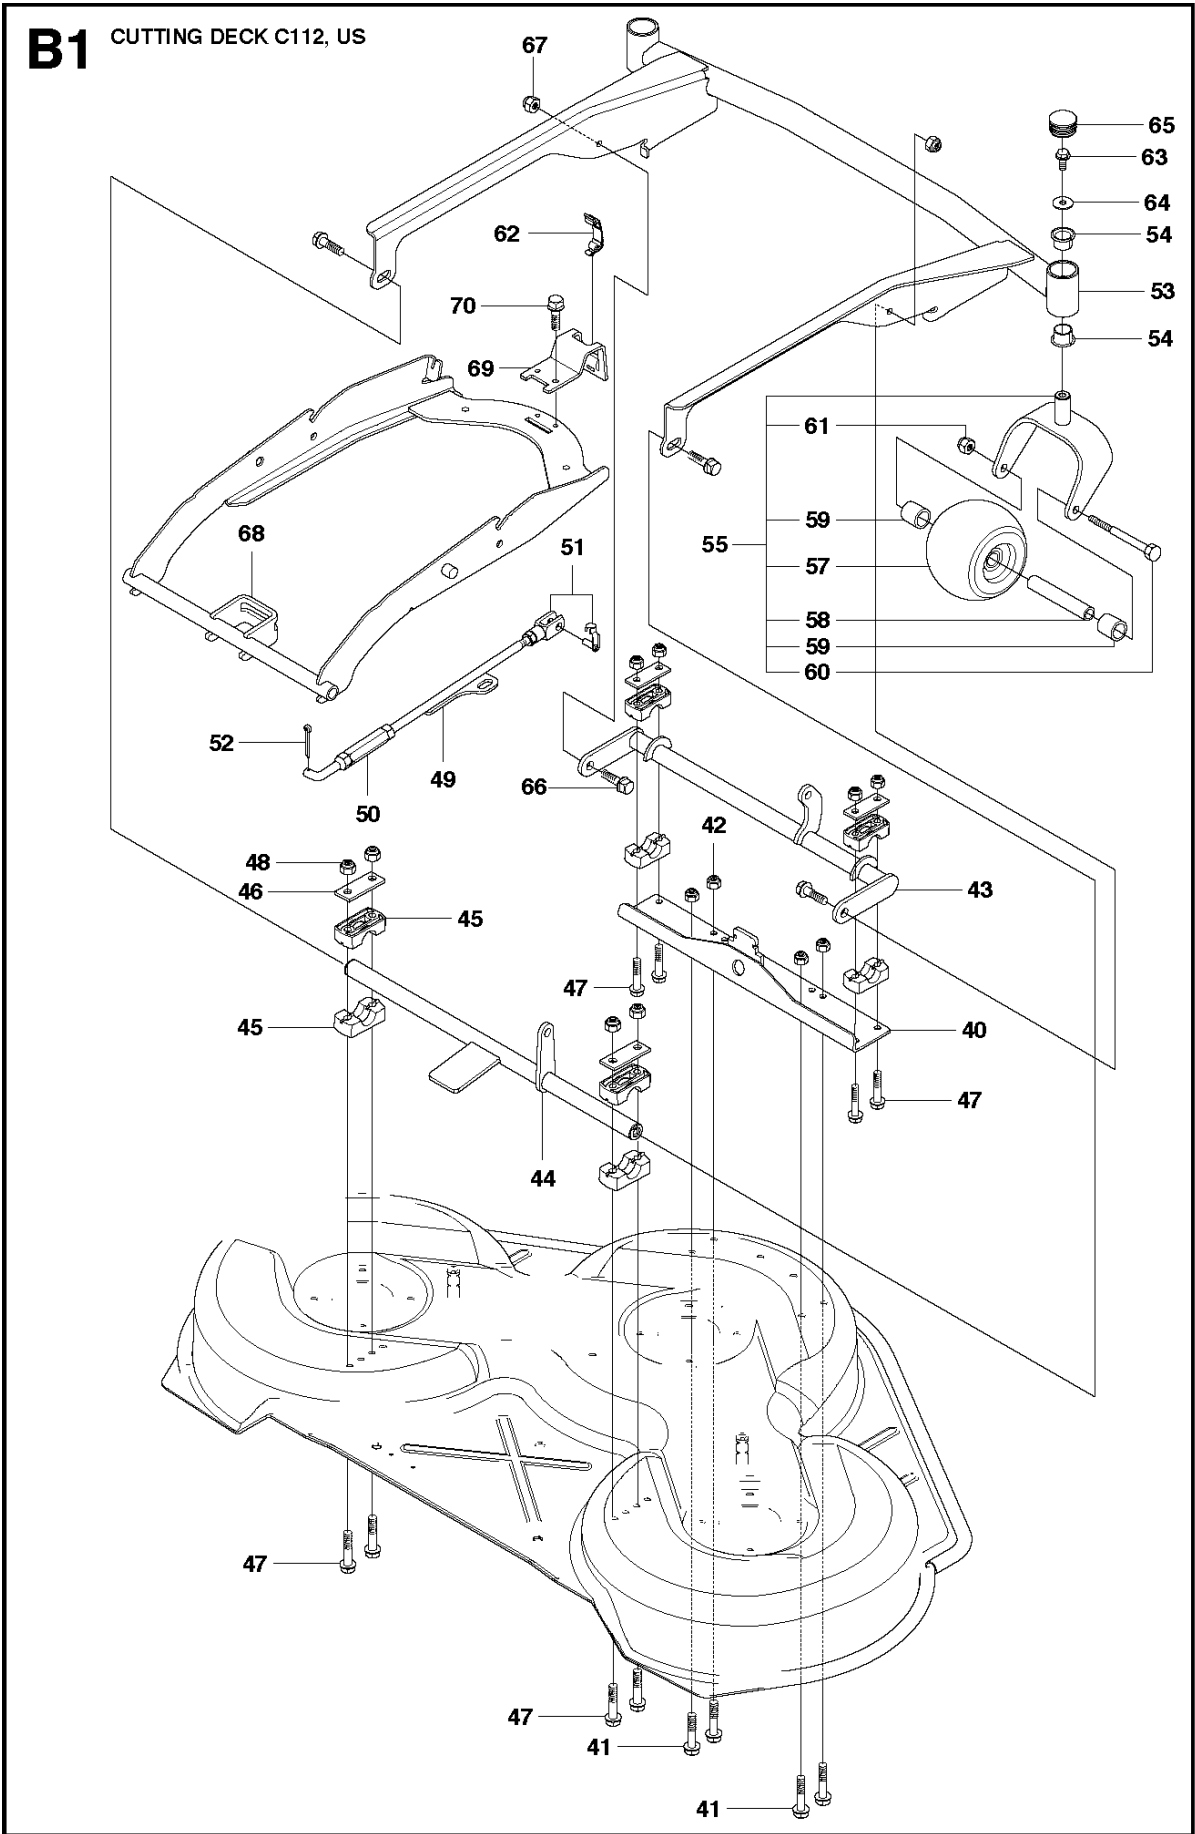

Ref	Part no.	Description	Remark	Qty	Kit
40	523 09 53-01	BRACKET		1	
41	725 24 51-71	SCREW EHHM		5	
42	732 21 18-01	LOCK NUT		4	
43	502 64 18-05	CROSS BAR		1	
44	523 09 45-03	CROSS BAR		1	
45	506 86 96-01	BEARING		8	
46	506 81 38-01	REINFORCING PLATE		4	
47	725 24 61-51	SCREW EHHM		8	
48	732 21 18-01	LOCK NUT		8	
49	523 11 42-01	PARALLELL ROD ASSY		1	
50	502 64 23-01	PARALLEL ROD		1	
51	506 83 98-02	GAFFELLÄNK M10X1.5		1	
52	721 61 83-01	SPLIT PIN		1	
53	523 08 65-03	DECK FRAME		1	
54	574 56 19-01	BEARING		4	
55	574 21 01-01	PIVOT WHEEL ASSY		2	
57	506 96 30-01	WHEEL ASSY		1	
58	506 81 08-02	WHEEL AXLE TUBE		1	
59	506 87 41-02	SPACER		2	
60	725 25 19-51	SCREW EHHM		1	
61	732 21 20-51	NUT		1	
62	503 89 47-03	SNAP		1	
63	506 57 01-04	SCREW EHHFM		2	
64	734 11 64-41	WASHER		2	
65	574 03 48-01	PLUG		2	
66	506 59 74-01	COLLAR SCREW		4	
67	732 21 18-01	LOCK NUT		2	
68	523 08 75-01	DECK ATTACHMENT		1	
69	523 11 46-01	LOCK		1	
70	725 23 68-61	SCREW EHHFT		2	

Ref	Part no.	Description	Remark	Qty	Kit
40	523 09 53-01	BRACKET		1	
41	725 24 51-71	SCREW EHHM		4	
42	732 21 18-01	LOCK NUT		4	
43	502 64 18-05	CROSS BAR		1	
44	523 09 45-03	CROSS BAR		1	
45	506 86 96-01	BEARING		8	
46	506 81 38-01	REINFORCING PLATE		4	
47	725 24 61-51	SCREW EHHM		8	
48	732 21 18-01	LOCK NUT		8	
49	523 11 42-01	PARALLELL ROD ASSY		1	
50	502 64 23-01	PARALLEL ROD		1	
51	506 83 98-02	GAFFELLÄNK M10X1.5		1	
52	721 61 83-01	SPLIT PIN		1	
53	523 08 65-03	DECK FRAME		1	
54	574 56 19-01	BEARING		4	
55	574 21 01-01	PIVOT WHEEL ASSY		2	
57	506 96 30-01	WHEEL ASSY		1	
58	506 81 08-02	WHEEL AXLE TUBE		1	
59	506 87 41-02	SPACER		2	
60	725 25 19-51	SCREW EHHM		1	
61	732 21 20-51	NUT		1	
62	503 89 47-03	SNAP		1	
63	506 57 01-04	SCREW EHHFM		2	
64	734 11 64-41	WASHER		2	
65	574 03 48-01	PLUG		2	
66	506 59 74-01	COLLAR SCREW		4	
67	732 21 18-01	LOCK NUT		2	
68	523 08 75-01	DECK ATTACHMENT		1	
69	523 11 46-01	LOCK		1	
70	725 23 68-61	SCREW EHHFT		2	