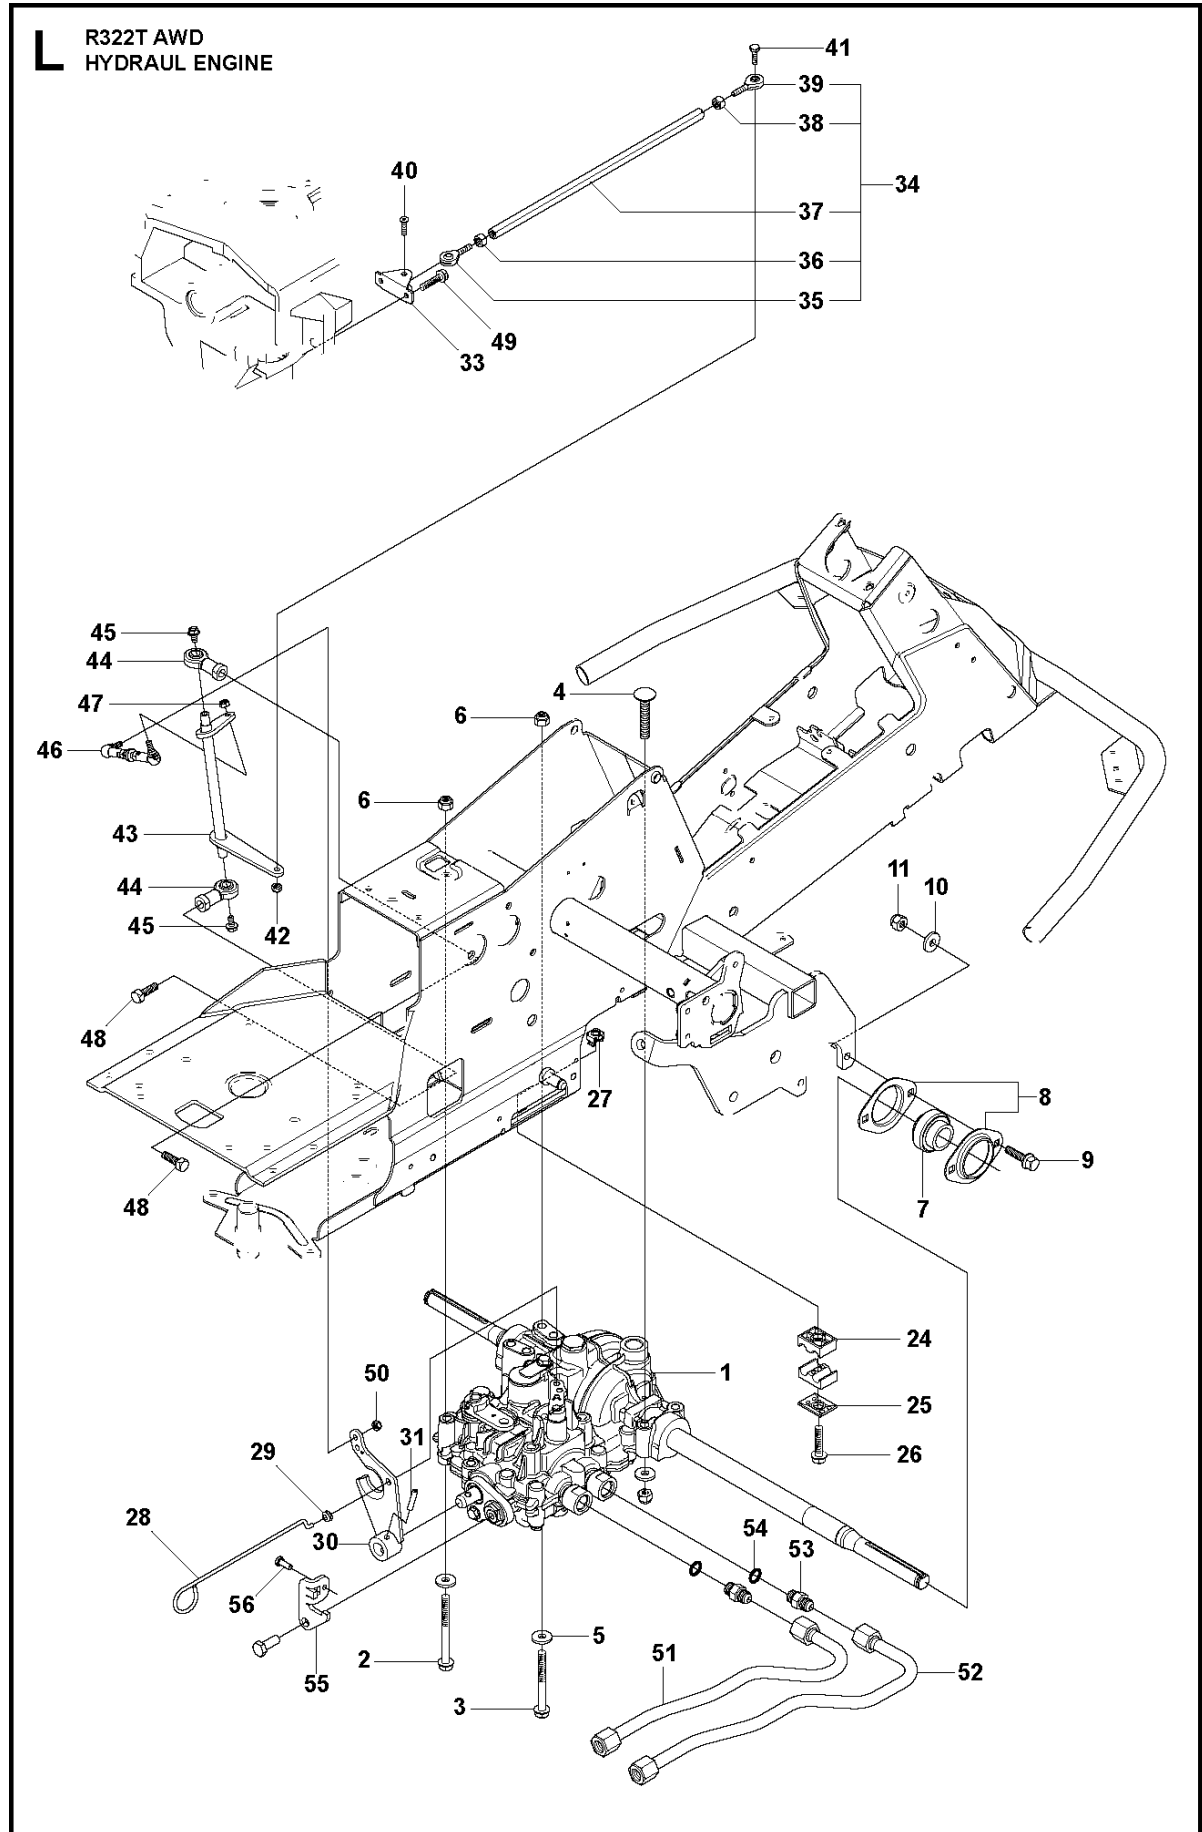

TRANSMISSION

R322T AWD, 966785801, 967032101, 967153001, 2012-03

Ref	Part no.	Description	Remark	Qty	Kit
1	575 48 43-01	TRANSMISSION		1	
2	725 24 67-51	SCREW EHHM		1	
3	725 24 64-51	SCREW EHHM		1	
4	535 42 38-03	SCREW RSQM		1	
5	734 11 64-01	WASHER		3	
6	732 21 18-01	LOCK NUT		3	
7	544 00 89-02	BEARING		1	
8	544 00 90-02	BEARING HOUSING		2	
9	506 57 01-05	SCREW EHHFM		2	
10	734 11 64-01	WASHER		2	
11	732 21 18-01	LOCK NUT		2	
24	544 37 33-02	PIPE CLAMP		1	
25	544 37 38-02	COVER PLATE		1	
26	506 57 01-07	SCREW EHHFM		1	
27	544 81 17-01	CAGE NUT		1	
28	535 49 97-01	ARM		1	
29	503 73 58-01	BUSHING		1	
30	578 29 19-01	LEVER		1	
31	721 43 47-01	SPRING PIN		1	
33	535 49 28-02	BRACKET		1	
34	544 45 67-03	ROD		1	
35	535 48 66-02	ROD END		1	
36	503 22 10-18	HEXAGON NUT		1	
37	535 48 65-03	ROD		1	
38	731 23 16-01	HEXAGON NUT		1	
39	535 48 66-01	ROD END		1	
40	544 84 17-01	SCREW		1	
41	725 23 70-71	SCREW EHHM		1	
42	732 21 16-01	NUT		1	
43	535 49 74-02	LEVER		1	
44	506 95 17-01	ROD END		2	
45	535 47 52-12	SCREW EHHFM		2	
46	544 44 19-01	ADJUSTING ROD		1	
47	732 21 16-01	NUT		1	
48	725 24 93-71	SCREW EHHM		2	
49	725 23 66-51	HEXAGONAL SCREW M6X12		2	
50	732 21 16-01	NUT		3	
51	544 80 80-01	HYDRAULIC PIPE		2	
52	544 80 79-01	HYDRAULIC PIPE		2	
53	535 42 68-06	PIPE FITTING		2	
54	505 45 11-01	O-RING		2	
55	578 04 78-01	BRACKET		1	
56	725 23 68-61	SCREW EHHFT		1